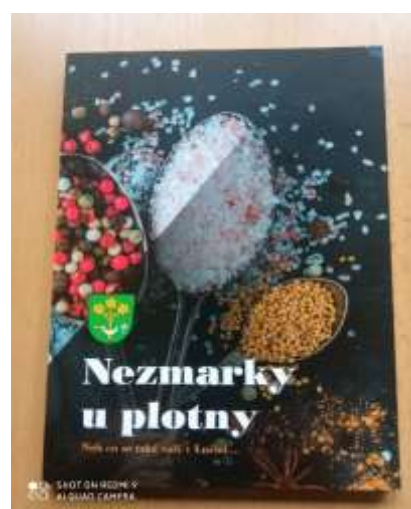

Nezmarky u plotny (cena 130,-Kč)