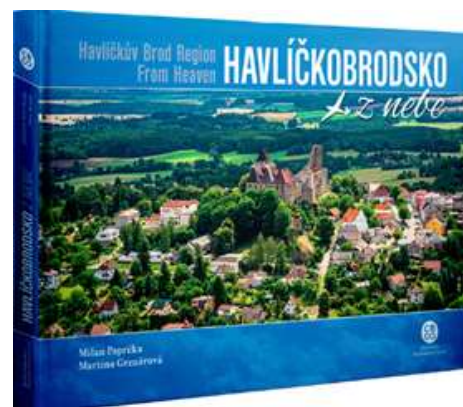

## Zboží k prodeji v kanceláři OÚ Lučice

**Česko z nebe (cena 380,-Kč)**

**Havlíčkobrodsko z nebe (cena 380,-Kč)**

**České hrady a zámky z nebe (cena 380,-Kč)**

**Čarovné Česko (cena 380,-Kč)**

**Jak dobře to tu znáš? (cena 330,-Kč, stolní hra)**