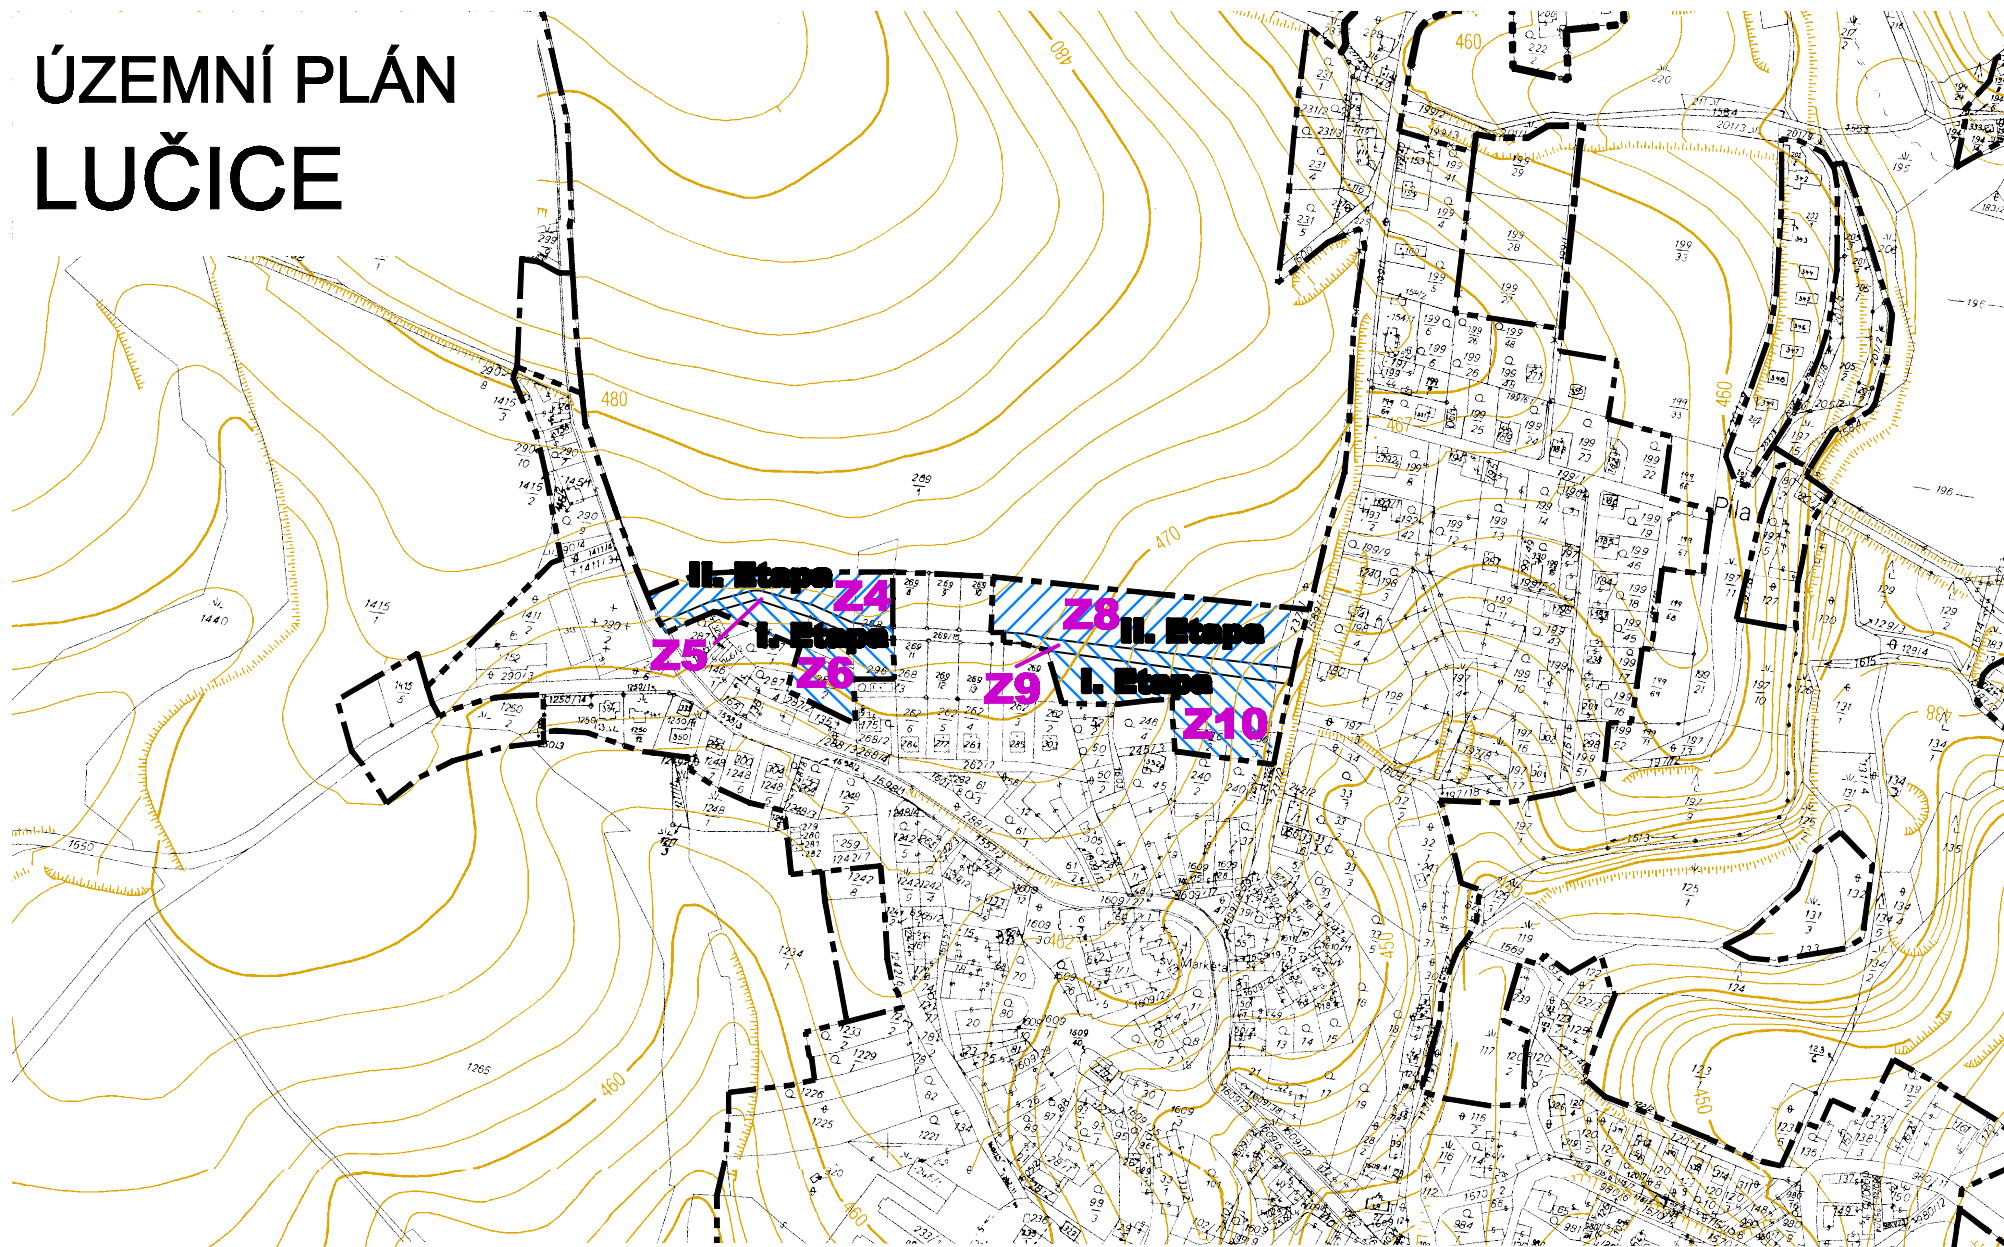

ÚZEMNÍ PLÁN LUČICE

VÝKRES POŘADÍ ZMĚN V ÚZEMÍ 4

1:5000